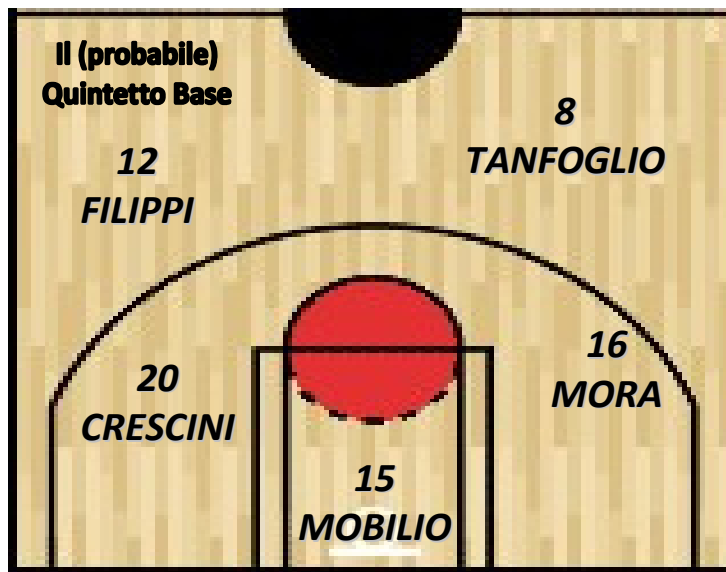

LA CLASSIFICA

Cremona 22 punti; Mazzano/BS e CostaVolpino 18 punti; Desio 16 punti; Cantù, Crema, Pisogne e Lissone 14 punti; Scandiano/RE e Bergamo 12 punti; Lecco 10 punti; CMB Rho, S.Bonifacio e Piacenza 6 punti; Correggio 0 punti

QUESTO WEEKEND IN CAMPO ANCHE

Cantù-S.Bonifacio; Lecco-NBB Brescia; Lissone-Scandiano, CostaVolpino-Cremona; Correggio-Desio; Bergamo-Crema; Riposa: Piacenza

Prossimo appuntamento al 'Molinello':

Sabato 15 gennaio 2011 - h. 18.30 per C.M.B. Rho vs Cantù