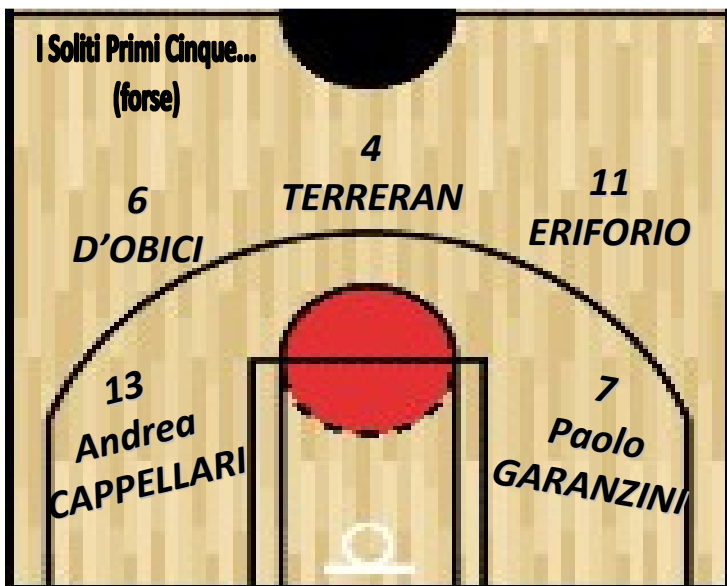

Centro Mini Basket Rho

Nr	Giocatore	Dati			Statistiche			
		Ruolo	Anno	Altezza	Partite	Punti	Media	Max
4	Tommaso TERRERAN	Play	1982	183 cm	11	63	5,7	12
5	Martino TOSI	Play	1992	178 cm	1	0	0,0	0
6	Alberto D'OBICI	Guardia	1979	183 cm	9	90	10,0	19
7	Paolo GARANZINI	Pivot	1982	192 cm	11	45	4,1	12
8	Tommaso GARANZINI	Ala/Pivot	1980	194 cm	11	65	5,9	23
10	Piero LUSIANI	Ala	1981	191 cm	3	8	2,7	6
11	Luca ERIFORIO	Guardia	1991	191 cm	12	65	5,4	11
12	Gianluca GURIOLI	Ala	1983	193 cm	12	113	9,4	17
13	Andrea CAPPELLARI	Ala/Pivot	1983	194 cm	12	187	15,6	32
14	Claudio VAVASSORI	Ala/Pivot	1983	195 cm	10	55	5,5	13
15	Maximilien REDON	Pivot	1991	196 cm	3	2	0,7	2
18	Michael LAROSA	Pivot	1983	202 cm	4	8	2,0	6
19	Alberto CAPPELLARI	Play	1988	186 cm	12	85	7,1	11
Team					12	786	65,5	80
All.	Dante GURIOLI							

Auguri di Buone Feste a tutti

i nostri sostenitori e agli appassionati di basket

L'ULTIMO TABELLINO

BMR B.2000 Reggio Emilia x C.M.B. Rho 62-67 (32-31)

-Scandiano: Lo Tufo 2, Grisendi 7, Iori 18, Montanari 25, Leonardi 3, Astolfi, Bettelli 3, Prati, Colacicco ne, Baidoo 4; coach Spaggiari

-C.M.B.: Terreran 11, D'Obici 19, G.Gurioli 1, An.Cappellari 3, P.Garanzini 6, Eriforio 8, Al.Cappellari 7, T.Garanzini 4, Vavassori 8, Redon ne; coach D.Gurioli

Parziali: 18-21, 32-31, 48-49, 62-67

C.M.B. Rho vs Pall. Pisogne

Pallacanestro PISOGNE

Nr	Giocatore	Dati			Statistiche			
		Ruolo	Anno	Altezza	Partite	Punti	Media	Max
4	Nicola GIBELLINI	Guardia	1991	190 cm	7	18	2,6	5
5	Roberto BELLERI	Guardia	1994	182 cm	1	0	0,0	0
6	Massimo GIUBERTONI	Ala	1972	196 cm	6	53	8,8	17
7	Claudio BIANCHI	Play	1994	164 cm	0	0	0,0	0
8	Simone TANFOGLIO	Play	1976	183 cm	10	96	9,6	24
9	Sandro MARELLI	Ala	1991	195 cm	12	75	6,3	12
10	Gabriele OLDRATI	Pivot	1985	200 cm	10	75	7,5	20
12	Michele FILIPPI	Guardia	1981	190 cm	12	183	15,3	25
14	Matteo SPATTI	Ala	1994	185 cm	1	0	0,0	0
15	Diego MOBILIO	Pivot	1973	200 cm	12	155	12,9	26
16	Matteo MORA	Ala	1986	194 cm	12	177	14,8	16
19	Alberto LAINI	Guardia	1987	185 cm	3	2	0,7	2
20	Diego CRESCINI	Guardia	1987	185 cm	9	74	8,2	11
Team					12	848	70,7	82
All.	Matteo MAZZOLI							

L'ULTIMO TABELLINO

*Iseo Serramenti Pisogne x CLF Bergamo 79-76 (36-40)

-Pisogne: Tanfoglio 12, Filippi 15, Mora 11, Crescini 7, Mobilio 26, Oldrati 2, S.Marelli 7, Laini, Belleri ne, Bianchi ne; coach xxx

-Bergamo: Meneghel 21, Deligios 5, Guffanti 23, Tengattini 13, Beretta 10, Barcella 4, Leone, Filippone, Zanchi ne, Bossi ne; coach Morandi

Parziali: 20-18, 36-40, 56-59, 79-76